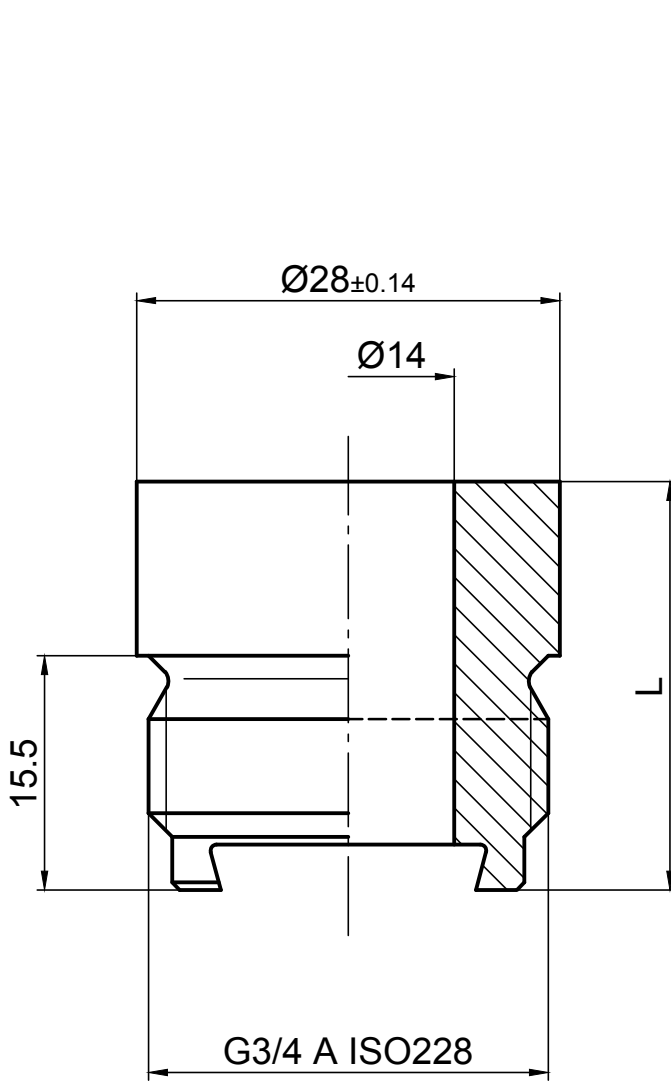

Nippel  
 Nipple

066.410.17.XX.00.0

Produktnummer / Product Number

M 1:1

Erzeugnis-Nr. PART-NO.	L
066.410-17-00.00.3	27
066.410-17-02.00.2	35
066.410-17-03.00.2	42
066.410-17-08.00.0	20
066.410-17-09.00.0	38
066.410-17-10.00.0	48
066.410-17-13.00.0	45
066.410-17-14.00.0	30
066.410-17-16.00.0	25
066.410-17-17.00.0	50
066.410-17-18.00.0	32
066.410-17-60.00.0	46
066.410-17-61.00.0	52

1707789

Werkstoff / Material  
**1.4571**

Gewicht / Weight

Abmessungen / Dimensions  
**mm**