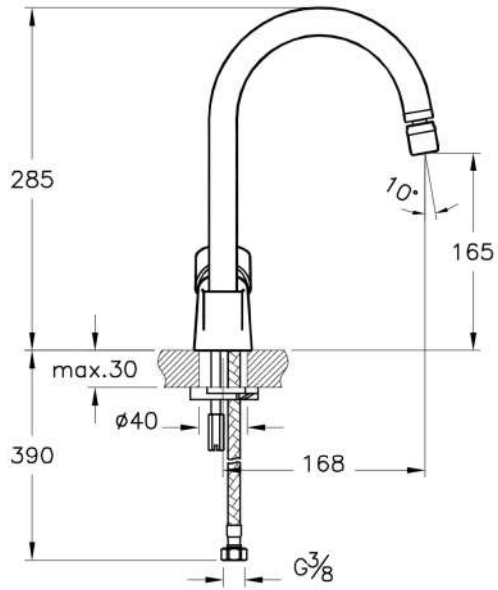

VitrA

Solid S

Tanım	Solid S Eviye Bataryası
Kod	A42148
Montaj Tipi	Standart
Çalışma Basıncı	0,5-10 Bar (tavsiye edilen 3-5 Bar)
Kaplama	Krom
Kartuş	35 mm Kartuş
Perlatör	Mafsallı Perlatör
Renk	Krom

VitrA haber vermeksizin, ürünler ve teknik detaylarında değişiklik yapma hakkını saklı tutar