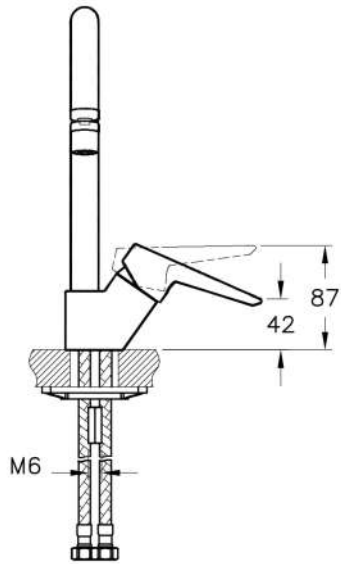

VitrA

Solid S

Tanım	Solid S Eviye Bataryası
Kod	A42148
Montaj Tipi	Standart
Çalışma Basıncı	0,5-10 Bar (tavsiye edilen 3-5 Bar)
Kaplama	Krom
Kartuş	35 mm Kartuş
Perlatör	Mafsallı Perlatör
Renk	Krom

VitrA haber vermeksizin, ürünler ve teknik detaylarında değişiklik yapma hakkını saklı tutar